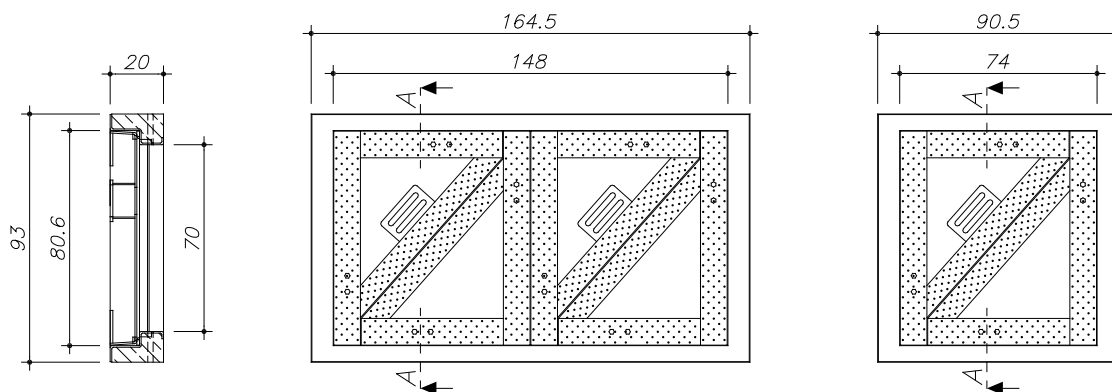

Sonderschachtabdeckung

Abdeckung „M-TWK“ für Aufsatzstromverteiler

Schachtabdeckung im Flachstahlrahmen 70 x 70 cm i.L. mit 2-teiligem Deckel, Beton: \geq C 35/45

Schachtabdeckung nach DIN EN 124 und DIN 1229: Klasse B 125 oder Klasse D 400

Passend für alle gängigen Schaltschränke der Größe 1 (Sockelmaß immer 785 x 320 mm)

Vielseitige Einsatzmöglichkeiten (öffentliche Messe-, Fest-, Veranstaltungs- und Marktplätze)

Weitere Optionen: - auspflasterbar
- tagwasserdicht
- verriegelbar

Abdeckung mit Kabelaussparung 30/5 cm

Schachtabdeckung im Flachstahlrahmen 70 x 70 cm i.L. Beton: \geq C 35/45

Schachtabdeckung nach DIN EN 124 und DIN 1229: Klasse B 125 oder Klasse D 400

Abdeckung mit diagonal-geteiltem Deckel

Schachtabdeckung im Z-Profil- Rahmen 140 x 70 cm i.L. und 70x70 cm i.L. Beton: \geq C 35/45

Art.-Nr.: 78985.020

Art.-Nr.: 78970.120

Schachtabdeckung nach DIN EN 124 und DIN 1229: Klasse D 400 oder Klasse E 600