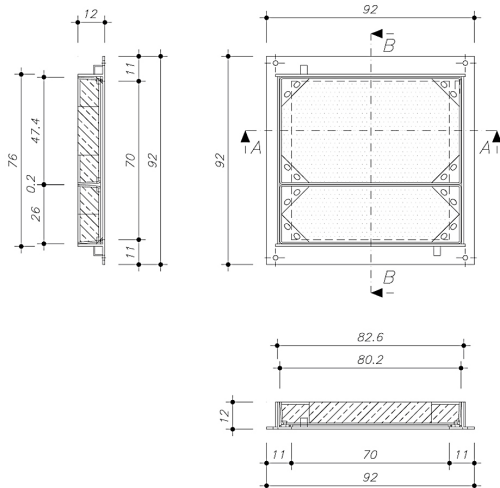

Sonderschachtabdeckung

Abdeckung „M-TWK“ für Aufsatzstromverteiler

Schachtabdeckung im Flachstahlrahmen 70 x 70 cm i.L. mit 2-teiligem Deckel, Beton: \geq C 35/45

Schachtabdeckung nach DIN EN 124 und DIN 1229: Klasse B 125 oder Klasse D 400

Passend für alle gängigen Schaltschränke der Größe 1 (Sockelmaß immer 785 x 320 mm)

Vielseitige Einsatzmöglichkeiten (öffentliche Messe-, Fest-, Veranstaltungs- und Marktplätze)

Weitere Optionen: - auspflasterbar
- tagwasserdicht
- verriegelbar

Abdeckung mit Kabelaussparung 30/5 cm

Schachtabdeckung im Flachstahlrahmen 70 x 70 cm i.L. Beton: \geq C 35/45

Schachtabdeckung nach DIN EN 124 und DIN 1229: Klasse B 125 oder Klasse D 400

Abdeckung mit diagonal-geteiltem Deckel

Schachtabdeckung im Z-Profil- Rahmen 140 x 70 cm i.L. und 70x70 cm i.L. Beton: \geq C 35/45

Art.-Nr.: 78985.020

Art.-Nr.: 78970.120

Schachtabdeckung nach DIN EN 124 und DIN 1229: Klasse D 400 oder Klasse E 600