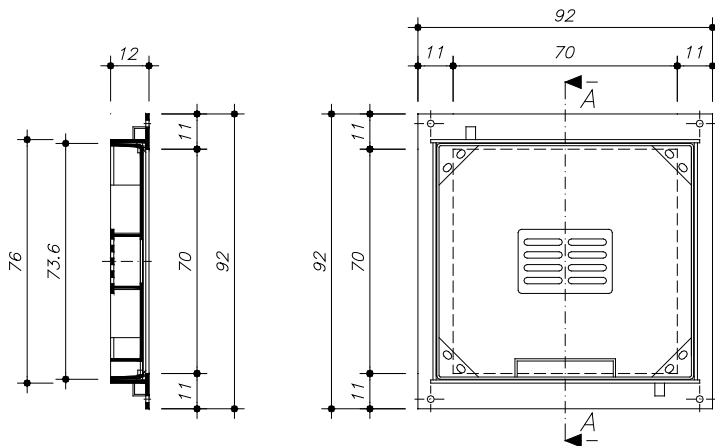

Sonderschachtabdeckung

Abdeckung „M-TWK“ für Aufsatzstromverteiler

Schachtabdeckung im Flachstahlrahmen 70 x 70 cm i.L. mit 2-teiligem Deckel, Beton: \geq C 35/45

Schachtabdeckung nach DIN EN 124 und DIN 1229: Klasse B 125 oder Klasse D 400

Passend für alle gängigen Schaltschränke der Größe 1 (Sockelmaß immer 785 x 320 mm)

Vielseitige Einsatzmöglichkeiten (öffentliche Messe-, Fest-, Veranstaltungs- und Marktplätze)

Weitere Optionen: - auspflasterbar
- tagwasserdicht
- verriegelbar

Abdeckung mit Kabelaussparung 30/5 cm

Schachtabdeckung im Flachstahlrahmen 70 x 70 cm i.L. Beton: \geq C 35/45

Schachtabdeckung nach DIN EN 124 und DIN 1229: Klasse B 125 oder Klasse D 400

Abdeckung mit diagonal-geteiltem Deckel

Schachtabdeckung im Z-Profil- Rahmen 140 x 70 cm i.L. und 70x70 cm i.L. Beton: \geq C 35/45

Art.-Nr.: 78985.020

Art.-Nr.: 78970.120

Schachtabdeckung nach DIN EN 124 und DIN 1229: Klasse D 400 oder Klasse E 600